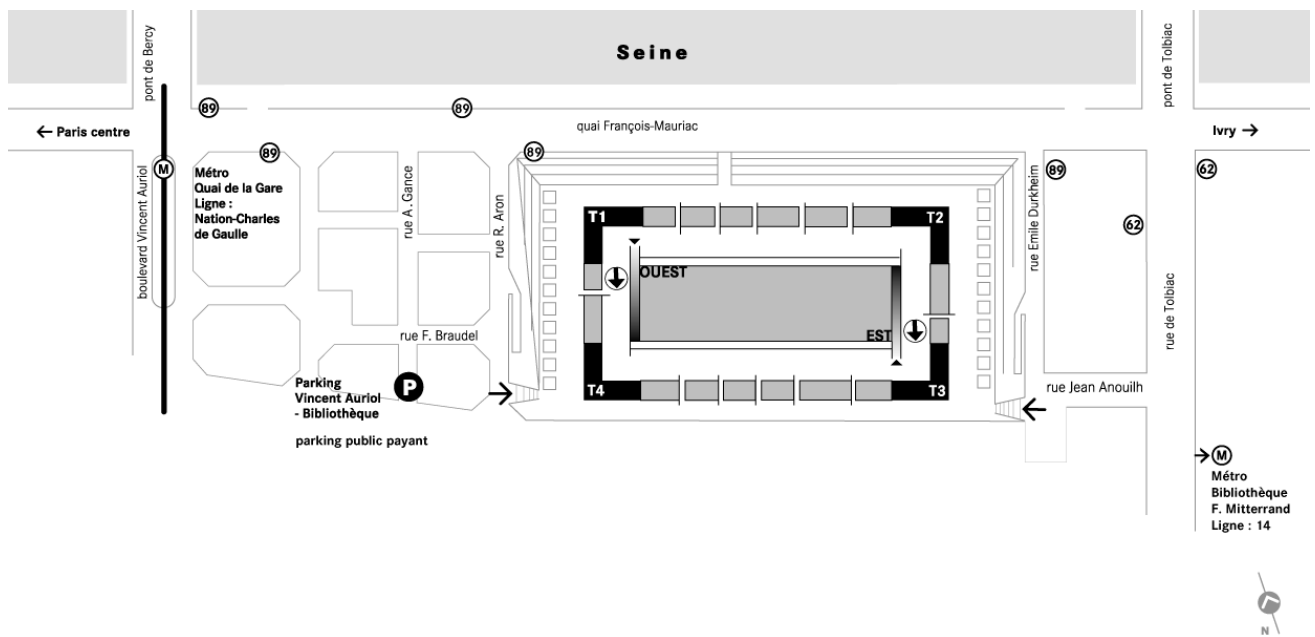

C

Bibliothèque nationale de France

Plan d'accès du site François-Mitterrand

site François-Mitterrand

► accès EST
hall d'accueil Est
auditorium

rampe d'accès
→ handicapée
sur esplanade
⬇️ ascenseurs handicapés
pour les halls d'accueil

Adresse

Bibliothèque nationale de France
site François-Mitterrand
quai François-Mauriac
75013 Paris