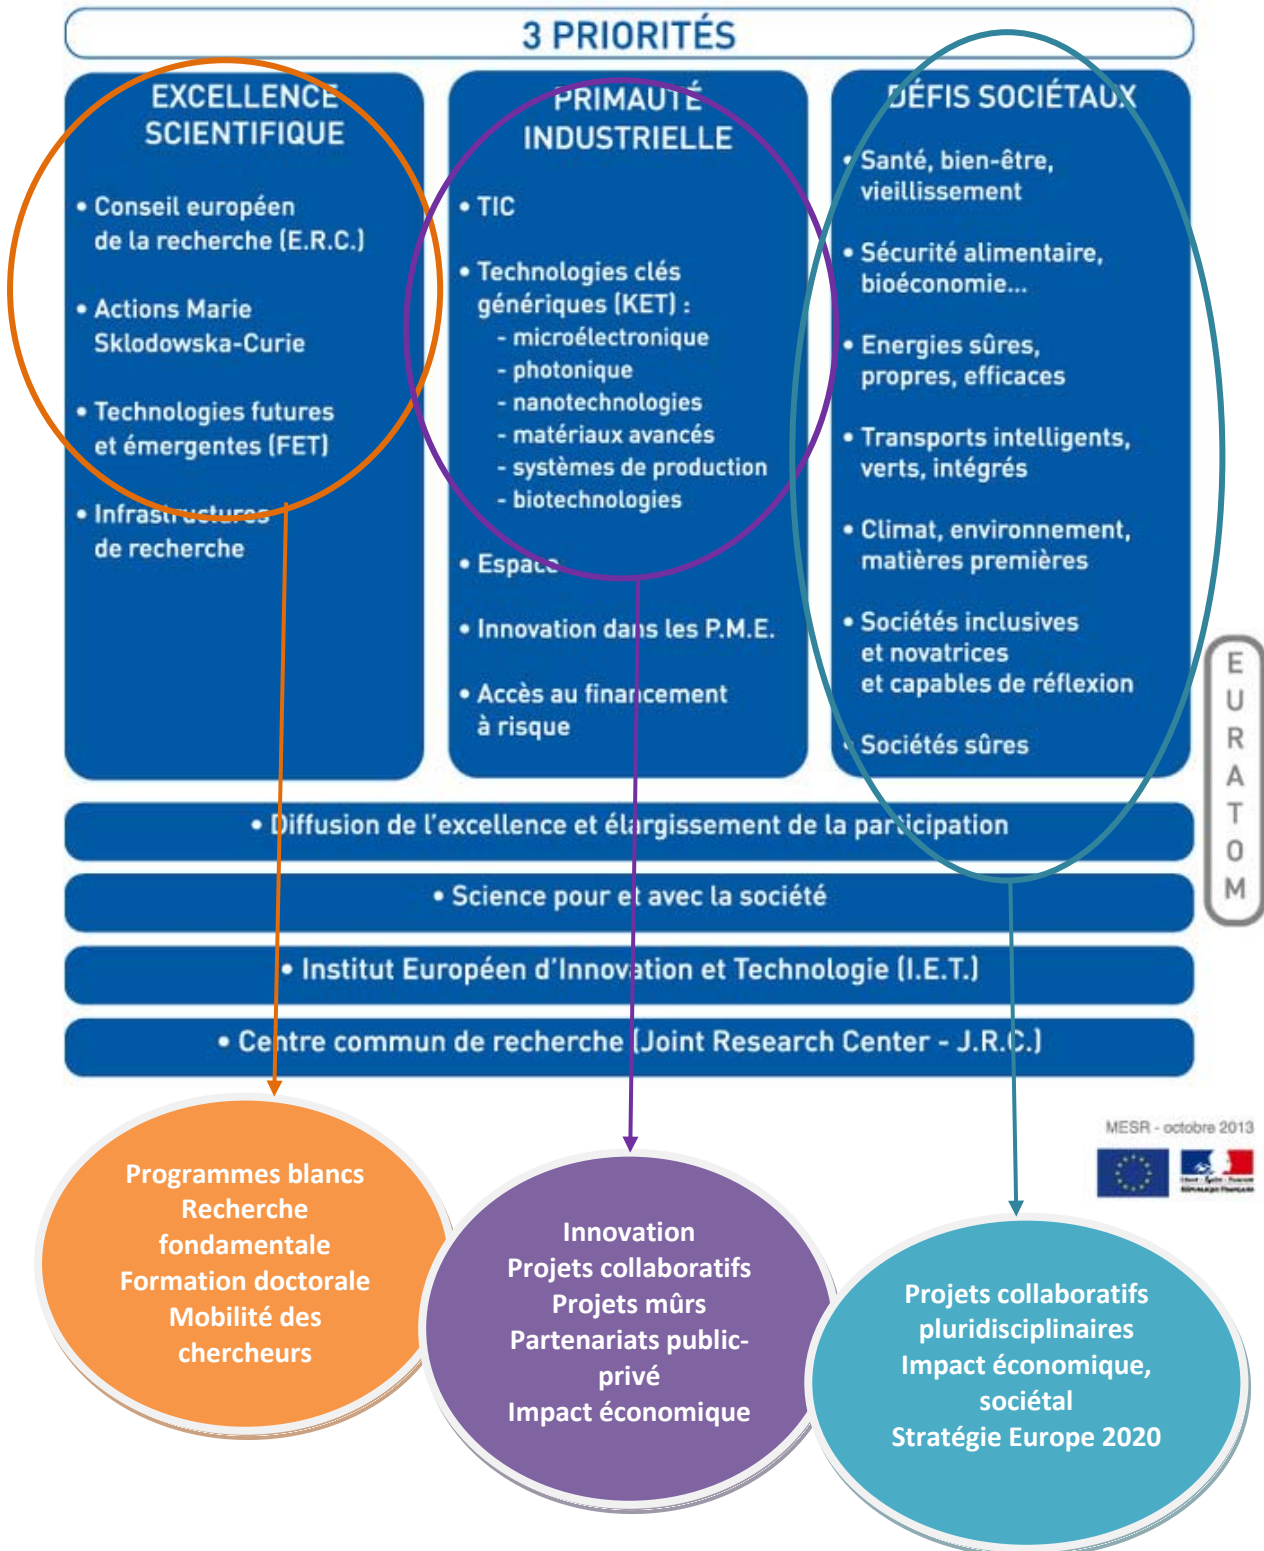

# HORIZON 2020

LE PROGRAMME DE RECHERCHE ET  
D'INNOVATION DE L'UNION EUROPÉENNE

## Architecture du programme

### INFORMATIONS CLES

<b>Projet collaboratif</b>	Au moins trois entités légales dans 3 pays membres UE ou <a href="#">états associés</a>
<b>ERC</b>	Projets individuels (Jeunes chercheurs et chercheurs expérimentés)
<b>Actions Marie S. Curie</b>	Réseaux de formation (doctorats), bourses de mobilité internationale chercheurs
<b>FET</b>	Projets collaboratifs dédiés aux technologies radicalement nouvelles
<b>TIC</b>	Projets collaboratifs dédiés aux technologies de l'information et de la communication
<b>KET</b>	Projets collaboratifs dédiés aux thématiques NMP (Nano, Matériaux, Production)